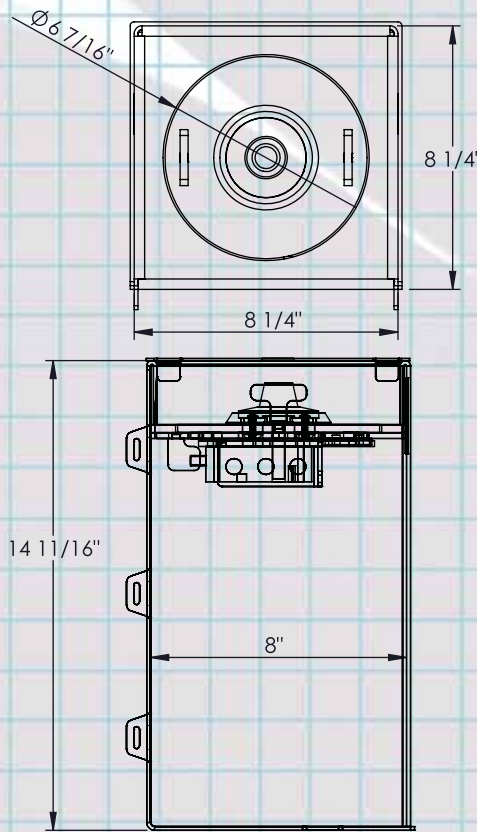

## CARACTÉRISTIQUES:

- ◆ PORTE FRONTALE EN ACIER SOLIDE 1/4" .
- ◆ PORTE EN ACIER SOLIDE 1" .
- ◆ MÉCANISME PROTÉGÉ PAR UNE PLAQUE D'ACIER TREMPÉ 1/4" .
- ◆ LE MÉCANISME EST PROTÉGÉ PAR UNE SERRURE À COMBINAISONS DE 3 CHIFFRES RELIÉE À UN SYSTÈME DE DÉCLENCHEMENT D'URGENCE EN CAS D'ATTAQUE.
- ◆ COUVERCLE DE PLANCHER INCLUS.
- ◆ CAPACITÉ CUBIQUE: 640 PO. CU.
- ◆ POIDS APPROXIMATIF: 34 LBS.
- ◆ COULEUR: GRIS CHARBON

**SECURIFORT**

**COFFRE DE PLANCHER  
PORTE EN ACIER SOLIDE 1"**

**FS-C080812**

[www.securifort.com](http://www.securifort.com)