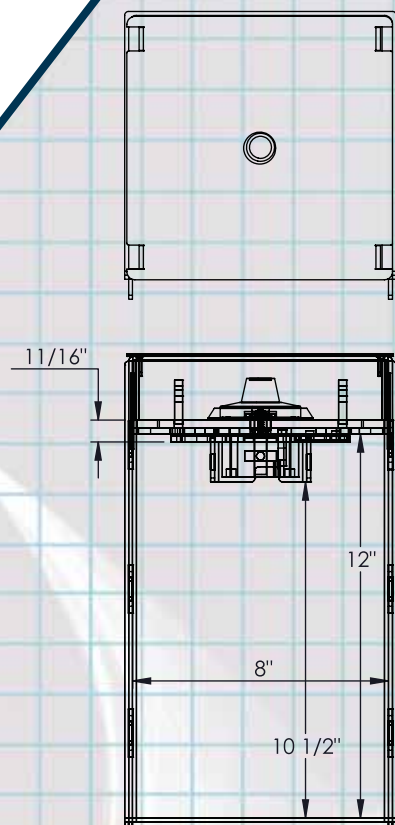

## CARACTÉRISTIQUES:

- ◆ PORTE FRONTALE EN ACIER SOLIDE 1/4" .
- ◆ PORTE EN ACIER SOLIDE 1" .
- ◆ MÉCANISME PROTÉGÉ PAR UNE PLAQUE D'ACIER TREMPÉ 1/4" .
- ◆ LE MÉCANISME EST PROTÉGÉ PAR UNE SERRURE À COMBINAISONS DE 3 CHIFFRES RELIÉE À UN SYSTÈME DE DÉCLENCHEMENT D'URGENCE EN CAS D'ATTAQUE.
- ◆ COUVERCLE DE PLANCHER INCLUS.
- ◆ CAPACITÉ CUBIQUE: 640 PO. CU.
- ◆ POIDS APPROXIMATIF: 34 LBS.
- ◆ COULEUR: GRIS CHARBON