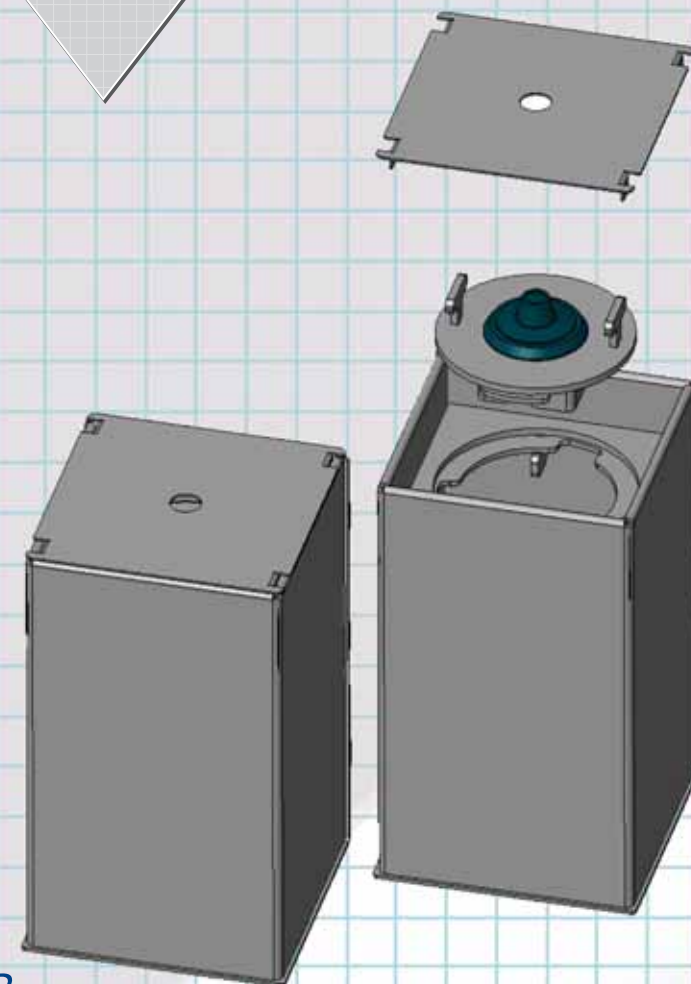

**SECURIFORT**

- ❖ **Sécurité maximale à prix abordable**
- ❖ **Porte de classe C**
- ❖ **Serrure classification II (UL)**

Fabriqué en  
Amérique  
du Nord  
depuis 1971

**COFFRE DE PLANCHER**  
**Porte en acier robuste de 1"**

## CARACTÉRISTIQUES:

- ◆ PORTE FRONTALE EN ACIER SOLIDE 1/4" .
- ◆ PORTE EN ACIER SOLIDE 1" .
- ◆ MÉCANISME PROTÉGÉ PAR UNE PLAQUE D'ACIER TREMPÉ 1/4" .
- ◆ LE MÉCANISME EST PROTÉGÉ PAR UNE SERRURE À COMBINAISONS DE 3 CHIFFRES RELIÉE À UN SYSTÈME DE DÉCLENCHEMENT D'URGENCE EN CAS D'ATTAQUE.
- ◆ COUVERCLE DE PLANCHER INCLUS.
- ◆ CAPACITÉ CUBIQUE: 640 PO. CU.
- ◆ POIDS APPROXIMATIF: 34 LBS.
- ◆ COULEUR: GRIS CHARBON

**SECURIFORT**

**COFFRE DE PLANCHER  
PORTE EN ACIER SOLIDE 1"**

**FS-C080812**

[www.securifort.com](http://www.securifort.com)