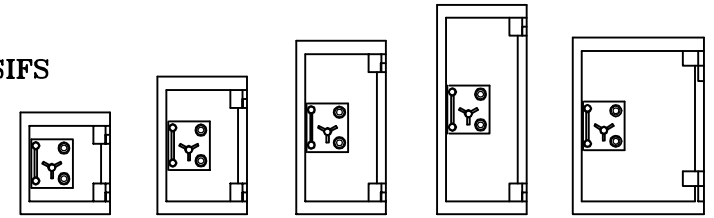

2420
5.56 pds.cu.

3620
8.33 pds.cu.

4820
11.11 pds.cu.

6020
13.89 pds.cu.

4934
25.07 pds.cu.