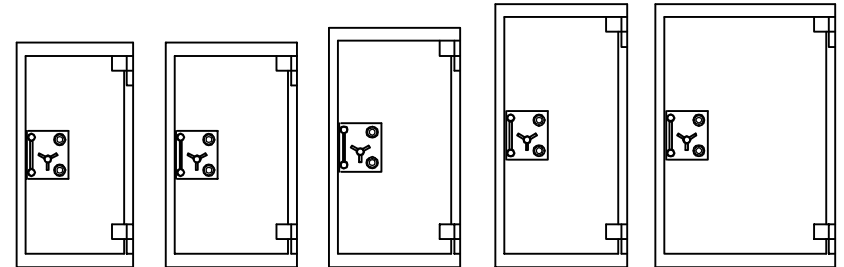

6529
21.81 pds.cu.

6534
25.58 pds.cu.(20" P.)
33.25 pds.cu.(26" P.)

7034
35.81 pds.cu.

7834
39.9 pds.cu.

7850
58.68 pds.cu.

DIMENSIONS SPÉCIALES
DISPONIBLE SUR DEMANDE.

NOTE : MANUFACTURED CERTIFIED SECURIFORT SAFE
BUILT TO ULC S324-93 STANDARDS.