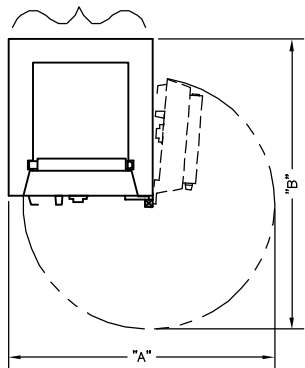

6534
25.58 pds.cu.(20" P.)
33.25 pds.cu.(26" P.)

7034
35.81 pds.cu.

7834
39.9 pds.cu.

7850
58.68 pds.cu.

DIMENSIONS SPÉCIALES
DISPONIBLE SUR DEMANDE.

NOTE : MANUFACTURED CERTIFIED SECURIFORT SAFE
BUILT TO ULC S324-93 STANDARDS.

DIMENSIONS

QUATRE DIFFÉRENTES LARGEUR DISPONIBLE
20" - 29" - 34" - 50".

MODÈLES	PROJECTION DE PORTE		DIMENSIONS INTÉRIEURES			DIMENSIONS EXTÉRIEURES			PROF.	POIDS	POIDS	QUANTITÉ
	"A"	"B"	HAUTEUR	LARGEUR	PROF.	HAUTEUR	LARGEUR	PROF.				
2420-20	55 1/2"	60 3/4"	24"	20"	20"	34"	30"	32 3/4"	35 1/4"	2225 lbs	2450 lbs	2
3620-20	55 1/2"	60 3/4"	36"	20"	20"	46"	30"	32 3/4"	35 1/4"	2875 lbs	3150 lbs	3
4820-20	55 1/2"	60 3/4"	48"	20"	20"	58"	30"	32 3/4"	35 1/4"	3500 lbs	3850 lbs	4
6020-20	55 1/2"	60 3/4"	60"	20"	20"	70"	30"	32 3/4"	35 1/4"	4150 lbs	4550 lbs	5
4934-26	83"	81"	49"	34"	26"	59"	44"	38 3/4"	41 3/4"	5695 lbs	6075 lbs	4
6529-20	73"	70"	65"	29"	20"	75"	39"	32 3/4"	35 3/4"	5205 lbs	5680 lbs	5
6534-20	83"	75"	65"	34"	20"	75"	44"	32 3/4"	35 3/4"	5770 lbs	6275 lbs	5
6534-26	83"	81"	65"	34"	26"	75"	44"	38 3/4"	41 3/4"	6475 lbs	7075 lbs	5
7034-26	83"	81"	70"	34"	26"	80"	44"	38 3/4"	41 3/4"	6870 lbs	7500 lbs	6
7834-26	83"	81"	78"	34"	26"	88"	44"	38 3/4"	41 3/4"	7450 lbs	8125 lbs	6
7850-26	115"	95 3/4"	78"	50"	26"	88"	60"	38 3/4"	41 3/4"	9400 lbs	10225 lbs	6