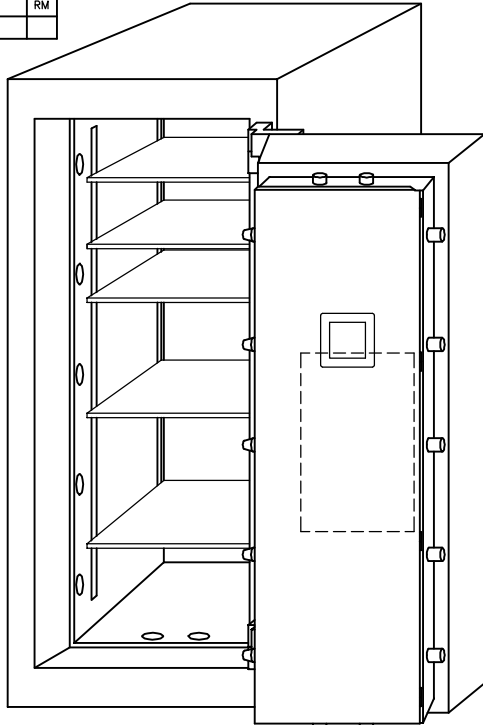

JUSQU'A 14 CAVITÉS POUR
BOULONS CONSTRUIT DANS LES
PAROIS POUR UNE MEILLEURE
PROTECTION ANTI-VOL ET
MEILLEURE RÉSISTANCE AUX
EXPLOSIFS ET DONNE LIBRE
ACCÈS À L'INTÉRIEUR.

PENTURES

CONCEPTION ULTRA ROBUSTE MUNIE D'UNE
BAGUE EN LAITON PERMETTANT L'OUVERTURE
DE LA PORTE A 280°.

MÉCANISME

- MÉCANISME À TROIS VOIES AVEC 2 BOULONS 1 1/2" Ø EN HAUT ET BAS.
- JUSQU'A 9 BOULONS MOBILES ET 5 BOULONS D'ANCRAGE FIXES.
- SIX SYSTÈMES "RELOCKING" MÉCANIQUE ET THERMIQUE.
- GRANDE PLAQUE DE VERRE PROTÉGÉANT SERRURES ET SYSTÈMES DE "RELOCKING".

DIMENSIONS

QUATRE DIFFÉRENTES LARGEUR DISPONIBLE
20" - 29" - 34" - 50".

MODÈLES	PROJECTION DE PORTE		DIMENSIONS INTÉRIEURES			DIMENSIONS EXTÉRIEURES			PROF.	POIDS	POIDS	QUANTITÉ
	"A"	"B"	HAUTEUR	LARGEUR	PROF.	HAUTEUR	LARGEUR	PROF.				
2420-20	55 1/2"	60 3/4"	24"	20"	20"	34"	30"	32 3/4"	35 1/4"	2225 lbs	2450 lbs	2
3620-20	55 1/2"	60 3/4"	36"	20"	20"	46"	30"	32 3/4"	35 1/4"	2875 lbs	3150 lbs	3
4820-20	55 1/2"	60 3/4"	48"	20"	20"	58"	30"	32 3/4"	35 1/4"	3500 lbs	3850 lbs	4
6020-20	55 1/2"	60 3/4"	60"	20"	20"	70"	30"	32 3/4"	35 1/4"	4150 lbs	4550 lbs	5
4934-26	83"	81"	49"	34"	26"	59"	44"	38 3/4"	41 3/4"	5695 lbs	6075 lbs	4
6529-20	73"	70"	65"	29"	20"	75"	39"	32 3/4"	35 3/4"	5205 lbs	5680 lbs	5
6534-20	83"	75"	65"	34"	20"	75"	44"	32 3/4"	35 3/4"	5770 lbs	6275 lbs	5
6534-26	83"	81"	65"	34"	26"	75"	44"	38 3/4"	41 3/4"	6475 lbs	7075 lbs	5
7034-26	83"	81"	70"	34"	26"	80"	44"	38 3/4"	41 3/4"	6870 lbs	7500 lbs	6
7834-26	83"	81"	78"	34"	26"	88"	44"	38 3/4"	41 3/4"	7450 lbs	8125 lbs	6
7850-26	115"	95 3/4"	78"	50"	26"	88"	60"	38 3/4"	41 3/4"	9400 lbs	10225 lbs	6